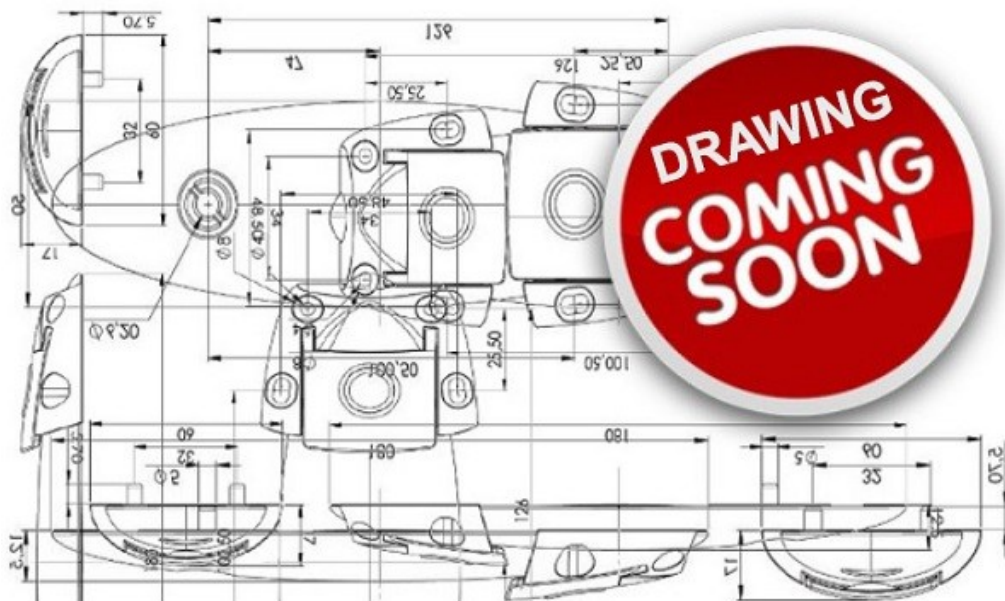

# PRODUCT SHEET

**Description:**

Modern Key "MMI", W/Wooden Head Maple, Matt Nickel

**Item number:**

14.10.061-0

Units	Box	Carton	HS Code	Barcode
Pcs.	100	1000	8301700000	 5704866049641

**SISO A/S**

Mileparken 11  
DK-2740 Skovlunde  
Denmark  
VAT: DK 24786013